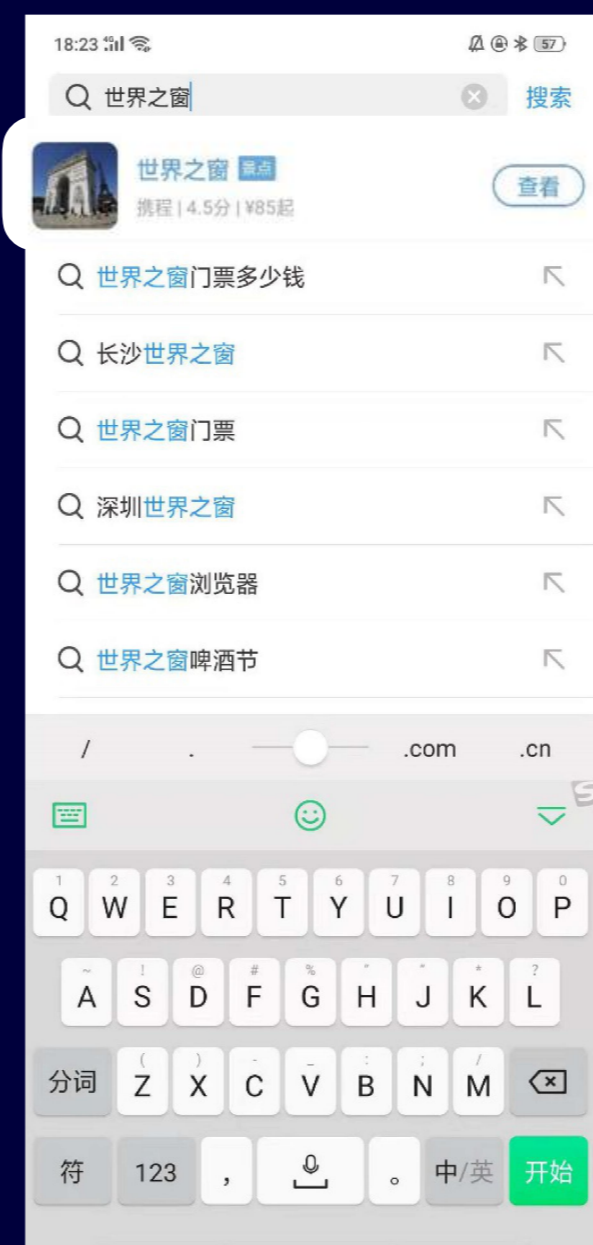

快应用生态合作

合作案例-菜鸟裹裹

负一屏服务卡：一键打开快应用

合作案例-携程

全局搜索：一键直达服务

合作案例-39健康

H5

快应用

引导保存快捷方式

保存icon

网页跳转：桌面图标，服务快速达

合作案例-汽车之家

负一屏卡片

浏览器搜索

全局搜索

深度合作，共建生态

负一屏卡片

浏览器搜索

全局搜索

全方位合作，打造服务闭环

第三方服务

便利蜂店铺附近场景

📍 大望路 12:20am

- 1) 智慧推荐：便利蜂大望路店 优惠满减券
- 2) 引导用户领取