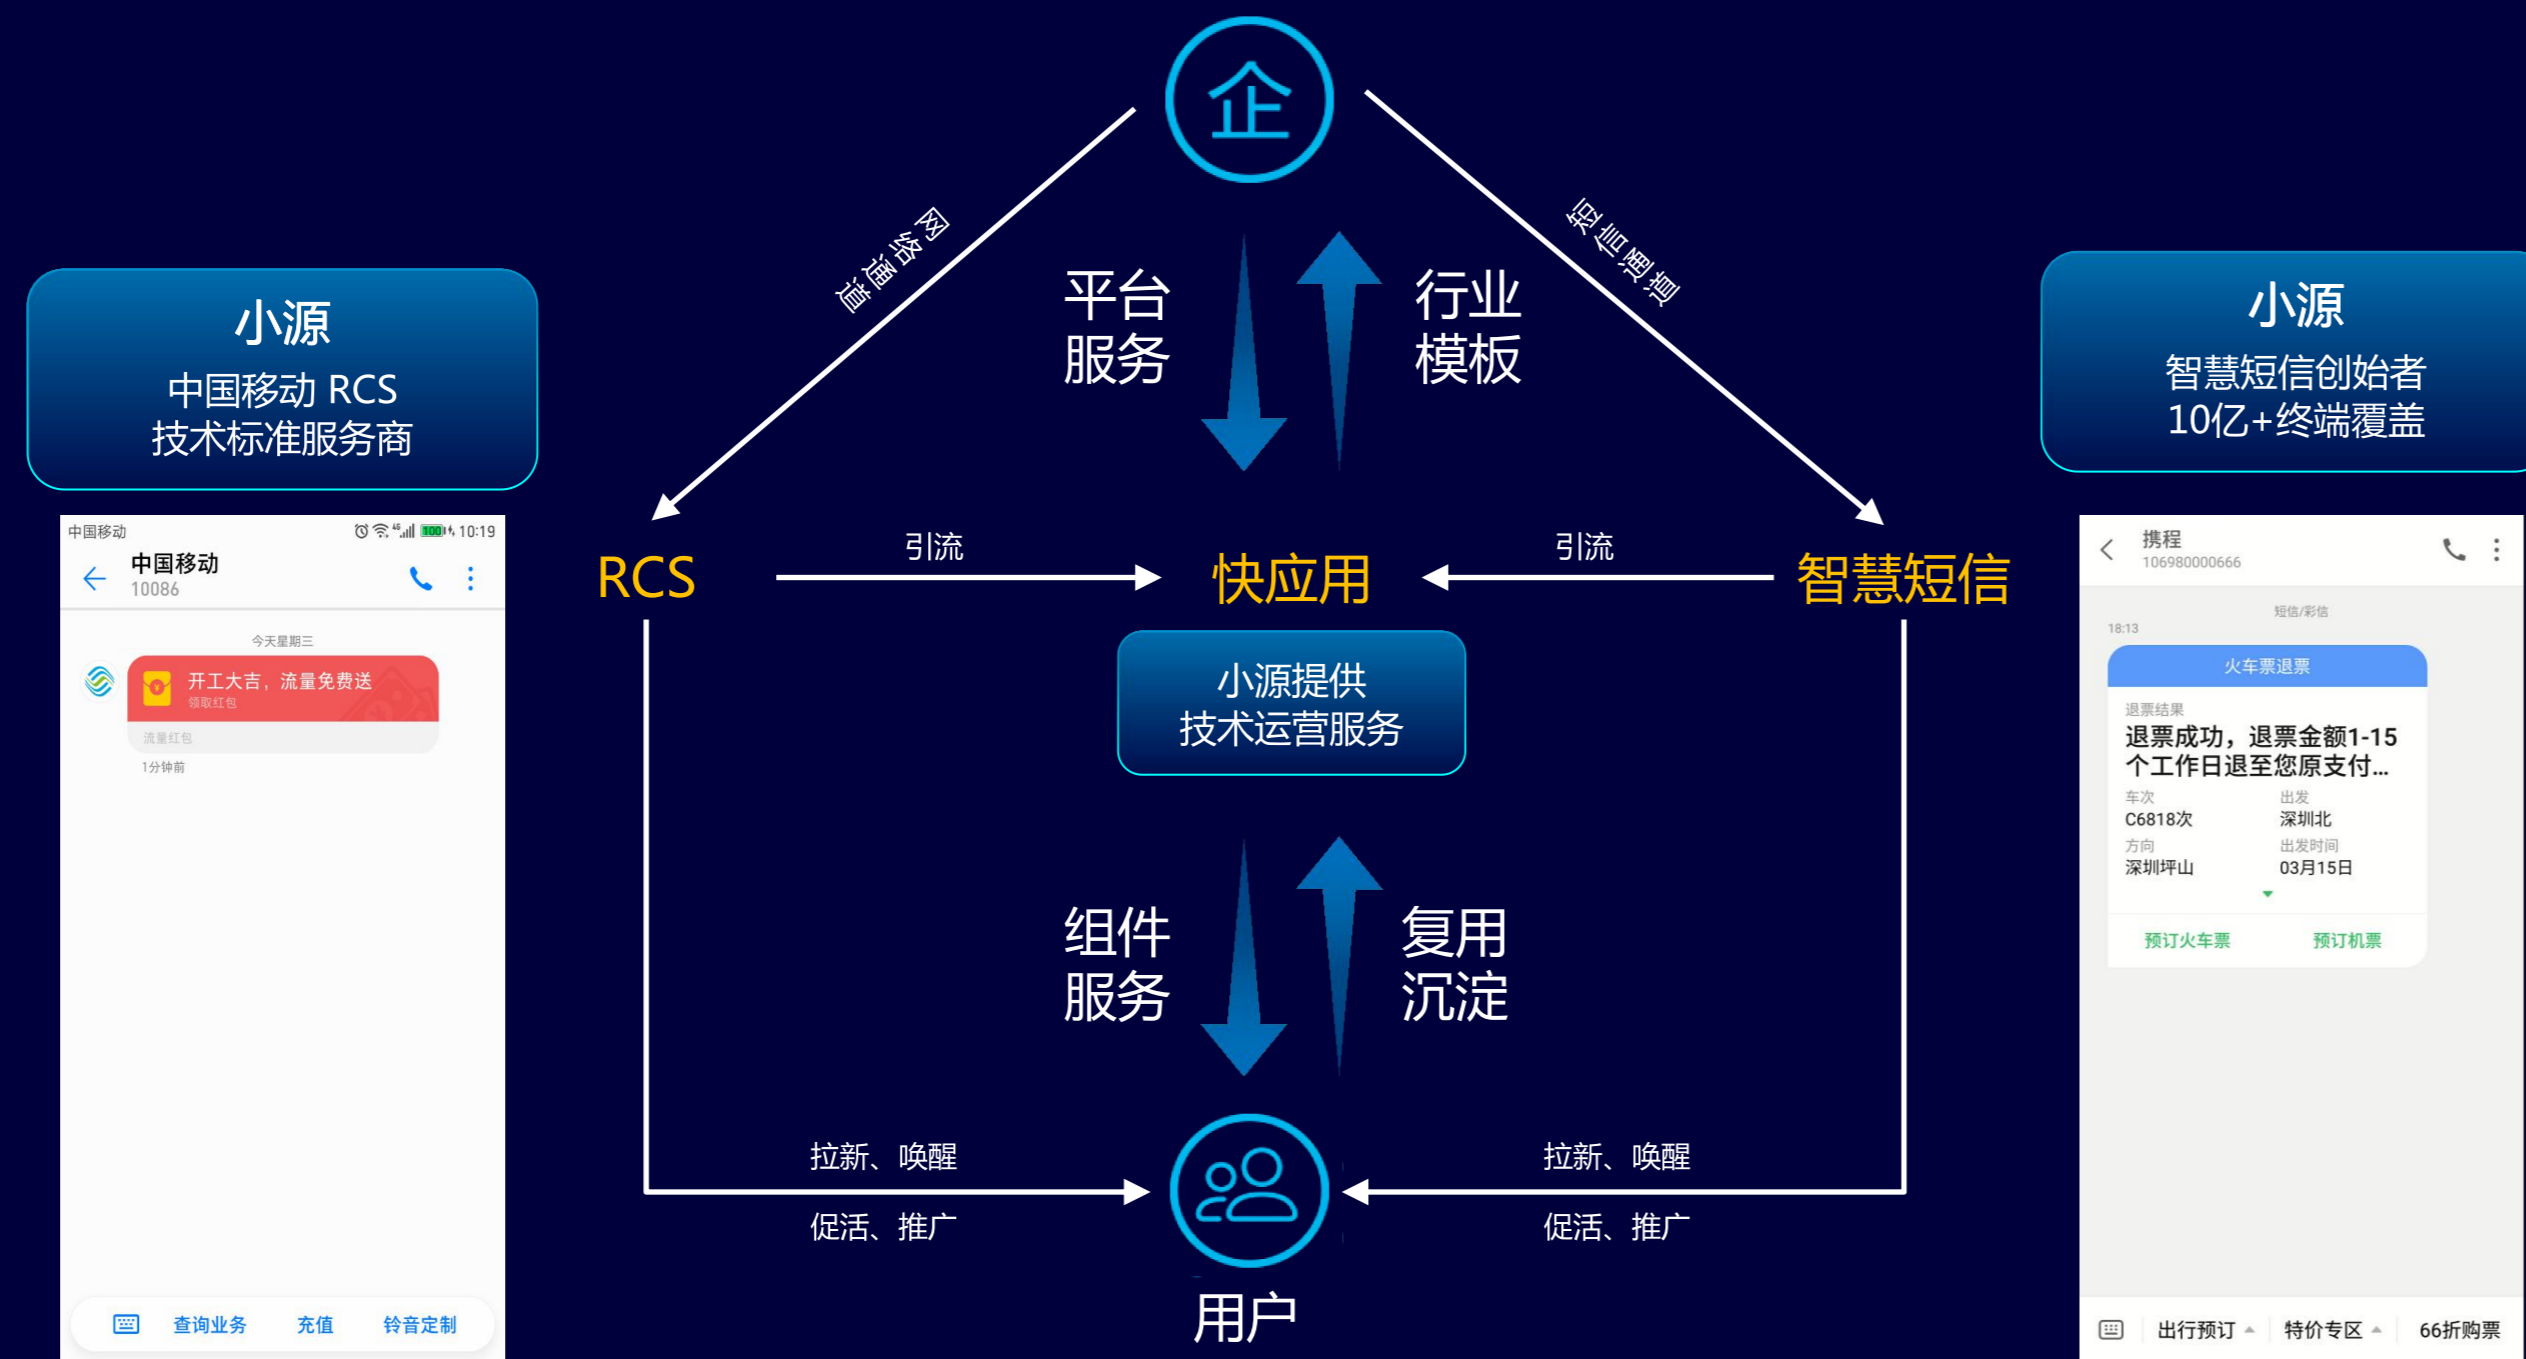

超市

零售

银行

交通

景区

医院

场景识别能力
全面开放赋能

海量线下
场景数据

精准到店
识别能力

智能理解
用户行为

小源科技-服务10亿+大生态

小源
中国移动 RCS
技术标准服务商

小源
智慧短信创始者
10亿+终端覆盖

小源快应用生态

- 1) 企业通过小源服务平台构建快应用
- 2) 企业通过短信、RCS信息进行推广
- 3) 触达用户，进行二次裂变推广，引流快应用
- 4) 通过组件服务提高用户体验，提高复用及留存率

你想要的功能我们都有，你追求的美感我们都懂